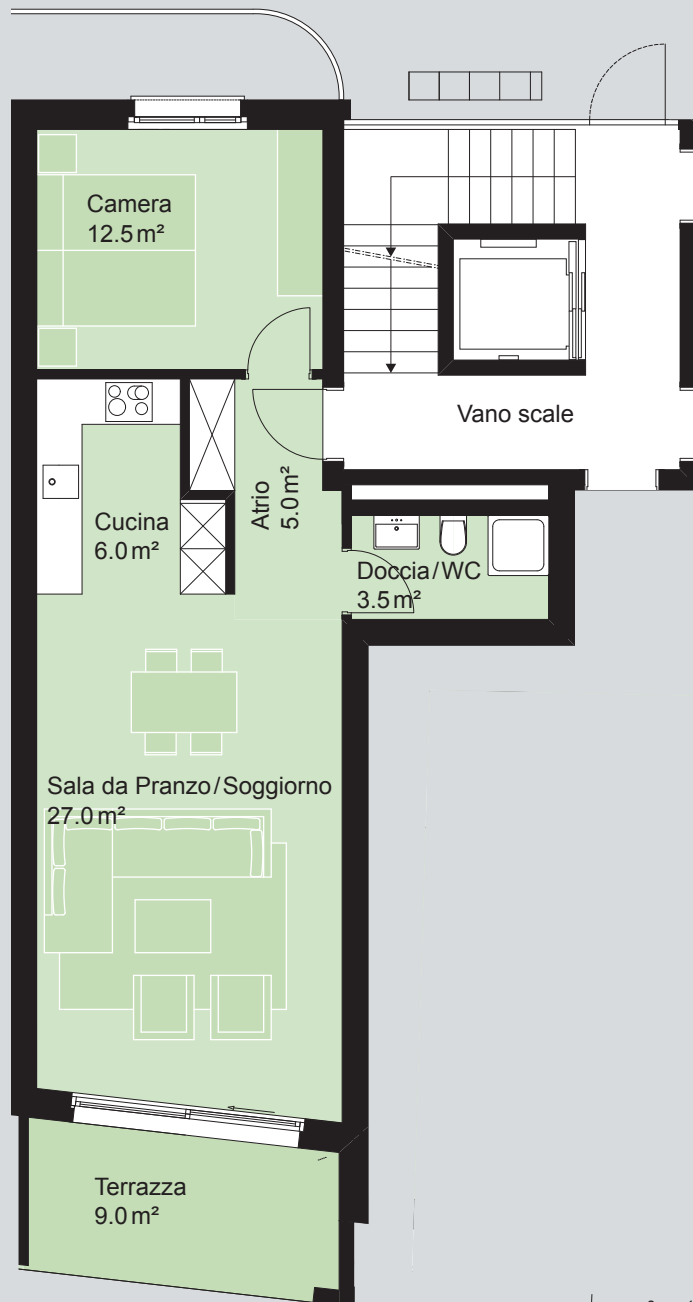

PIANO TERRENO

VIA MONTE CENERI 6

2-LOCALI

App. N. 04 | Superficie abitabile 54.0 m²

Terrazza 9.0 m²

Scala 1:100

Sono espressamente riservate modifiche e variazioni rispetto ai dati pubblicati, così come per la descrizione tecnica. Nessuna responsabilità.