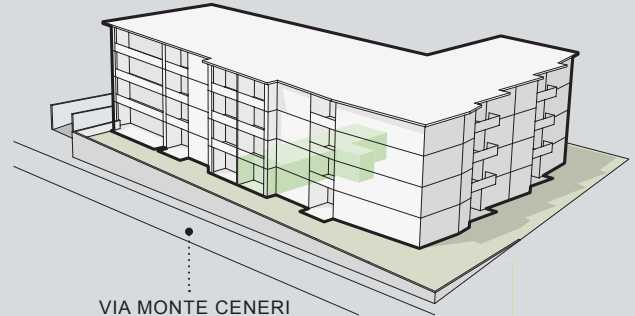

PIANO TERRENO

VIA MONTE CENERI 6

2-LOCALI

App. N. 04 | Superficie abitabile 54.0 m²

Terrazza 9.0 m²

Scala 1:100

Sono espressamente riservate modifiche e variazioni rispetto ai dati pubblicati, così come per la descrizione tecnica. Nessuna responsabilità.